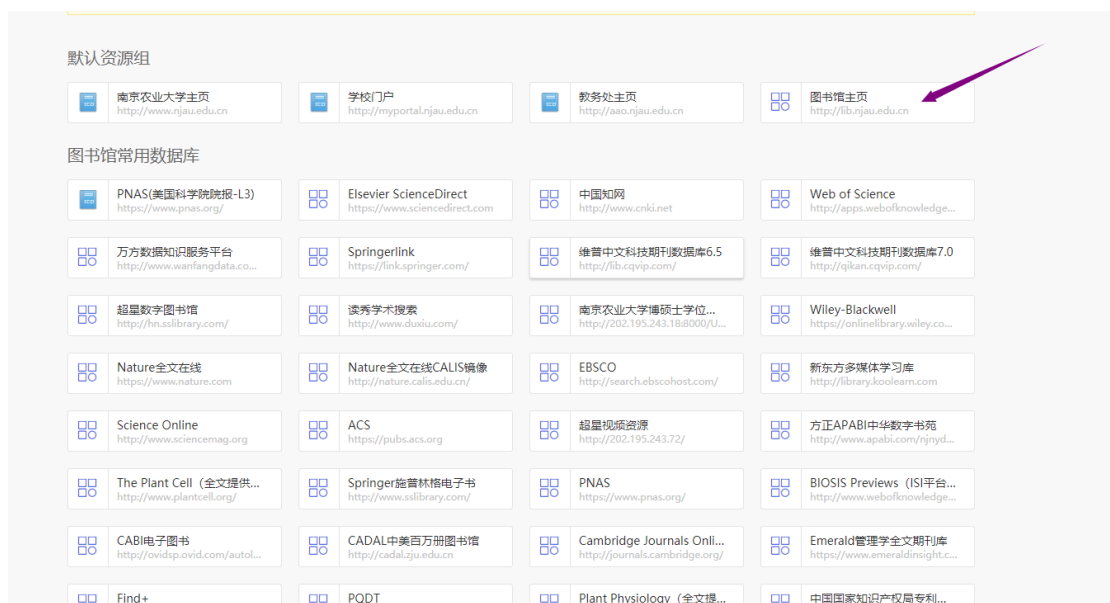

## 通过 VPN 在校外访问 Tair 网站指南

- 1、在浏览器中输入：<https://vpn2.njau.edu.cn>
- 2、登录个人认证信息

- 3、

4、

5、

6、进入网站后即可访问;

**注意事项: VPN 设备速度有限, 不建议通过 VPN 下载大体积文件。**